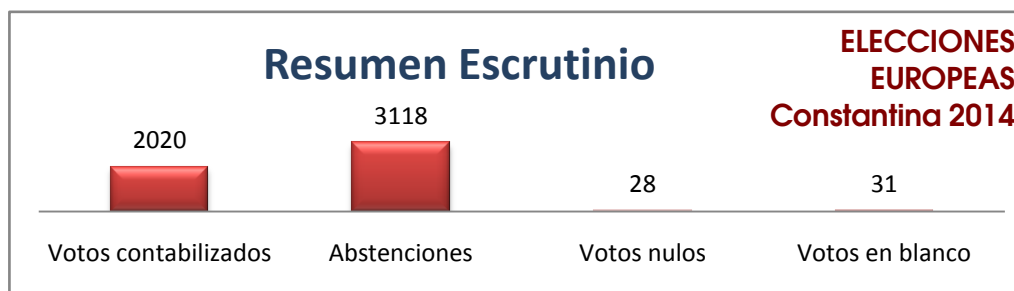

RESULTADOS ELECCIONES EUROPEAS 2014 EN CONSTANTINA

Resumen del escrutinio de Constantina		
Escrutado	100%	
Votos contabilizados	2020	39.31 %
Abstenciones	3118	60.69 %
Votos nulos	28	1.39 %
Votos en blanco	31	1.56 %